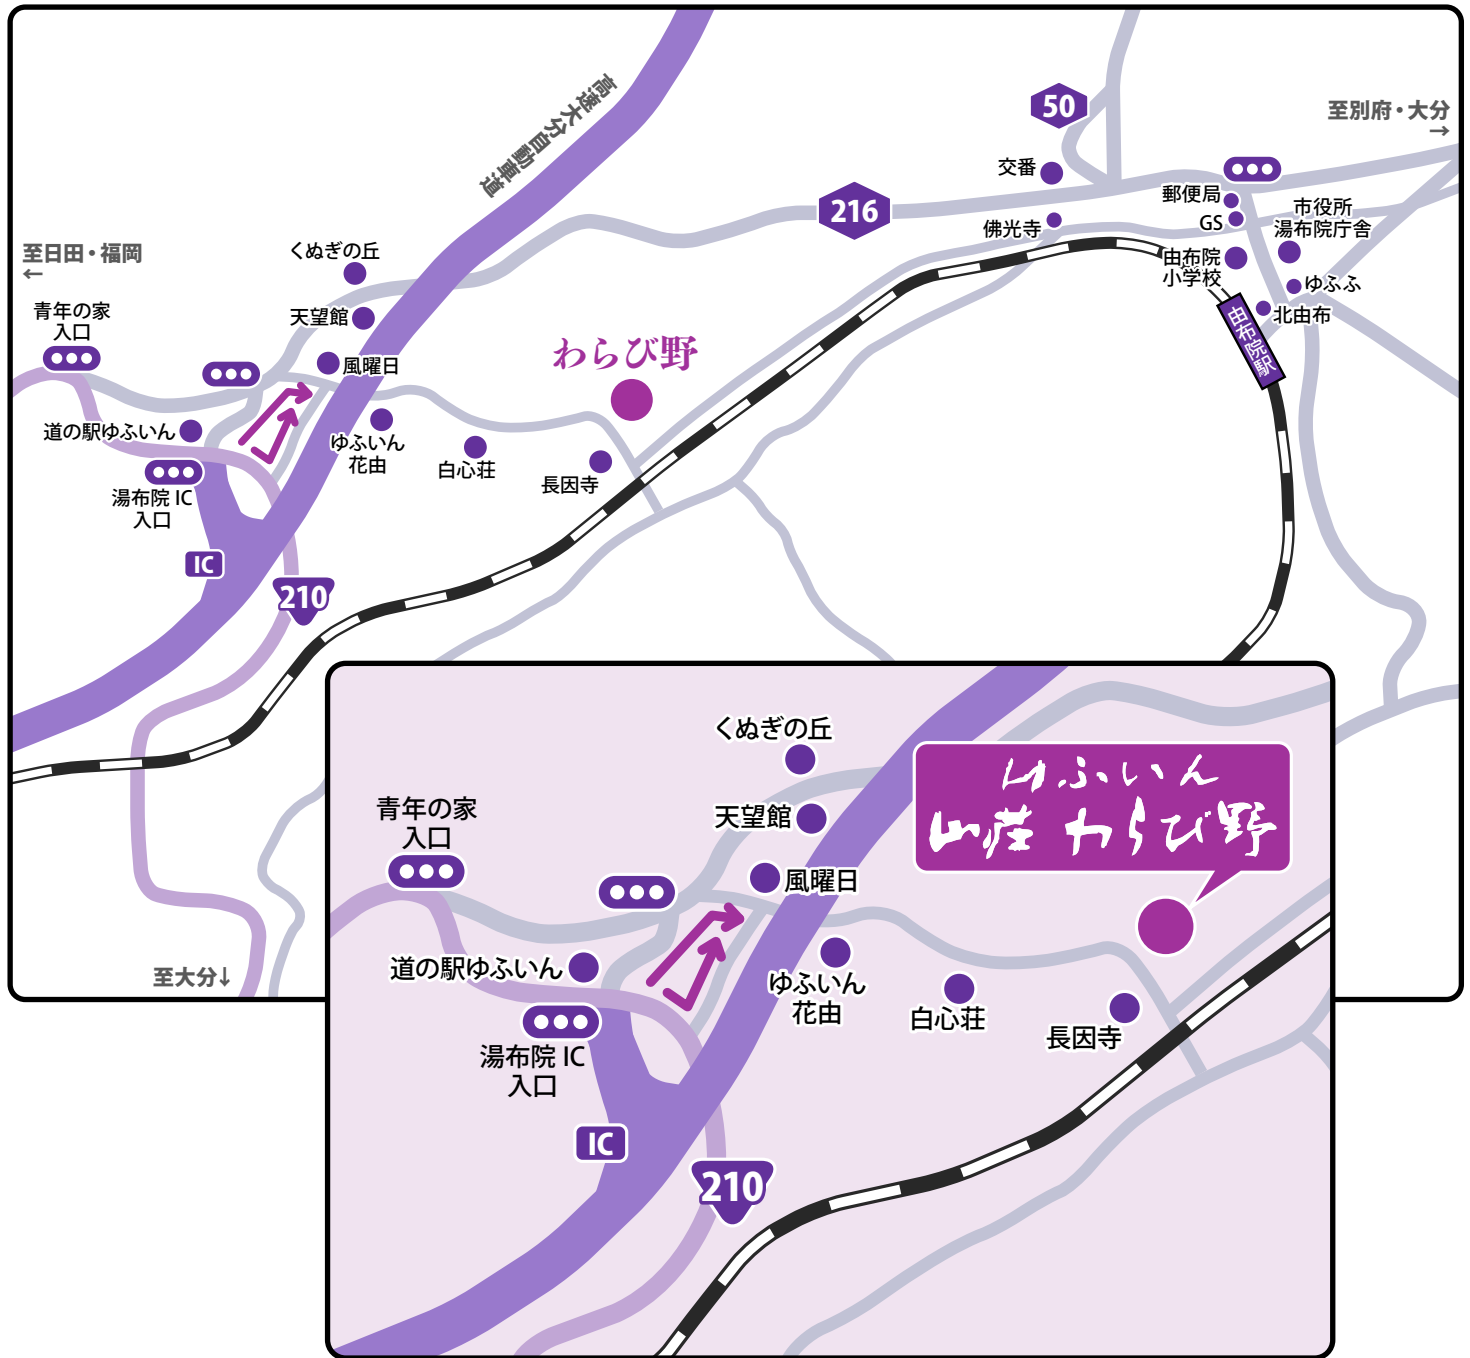

ゆふいん山荘わらび野アクセスマップ

由布院周辺地図

アクセスルート

由布院駅から ● 由布院駅前のケーキ屋ゆふふの手前を左折 ≫ 左手にガソリンスタンドの手前を左折 ≫ 線路を左に見ながら約 2km を直進 ≫ 突き当たりに長因寺が見えたら右折 ≫ わらび野

湯布院インターチェンジから ● インターを降り1つ目の信号を右折 ≫ トンネルの手前を左折 ≫ 右に高速道路を見ながら約 300m を直進 ≫ 突き当たりを右折 ≫ 約 500m の下り坂 ≫ わらび野 ● インターを降り2つ目の信号を右折 ≫ 15m ほどですぐに右折 ≫ 約 500m の下り坂 ≫ わらび野

☎0977-85-2100

〒879-5114 大分県由布市湯布院町川北 952
※道順など、遠慮なくお電話くださいませ。

ゆふいん
山荘 わらび野